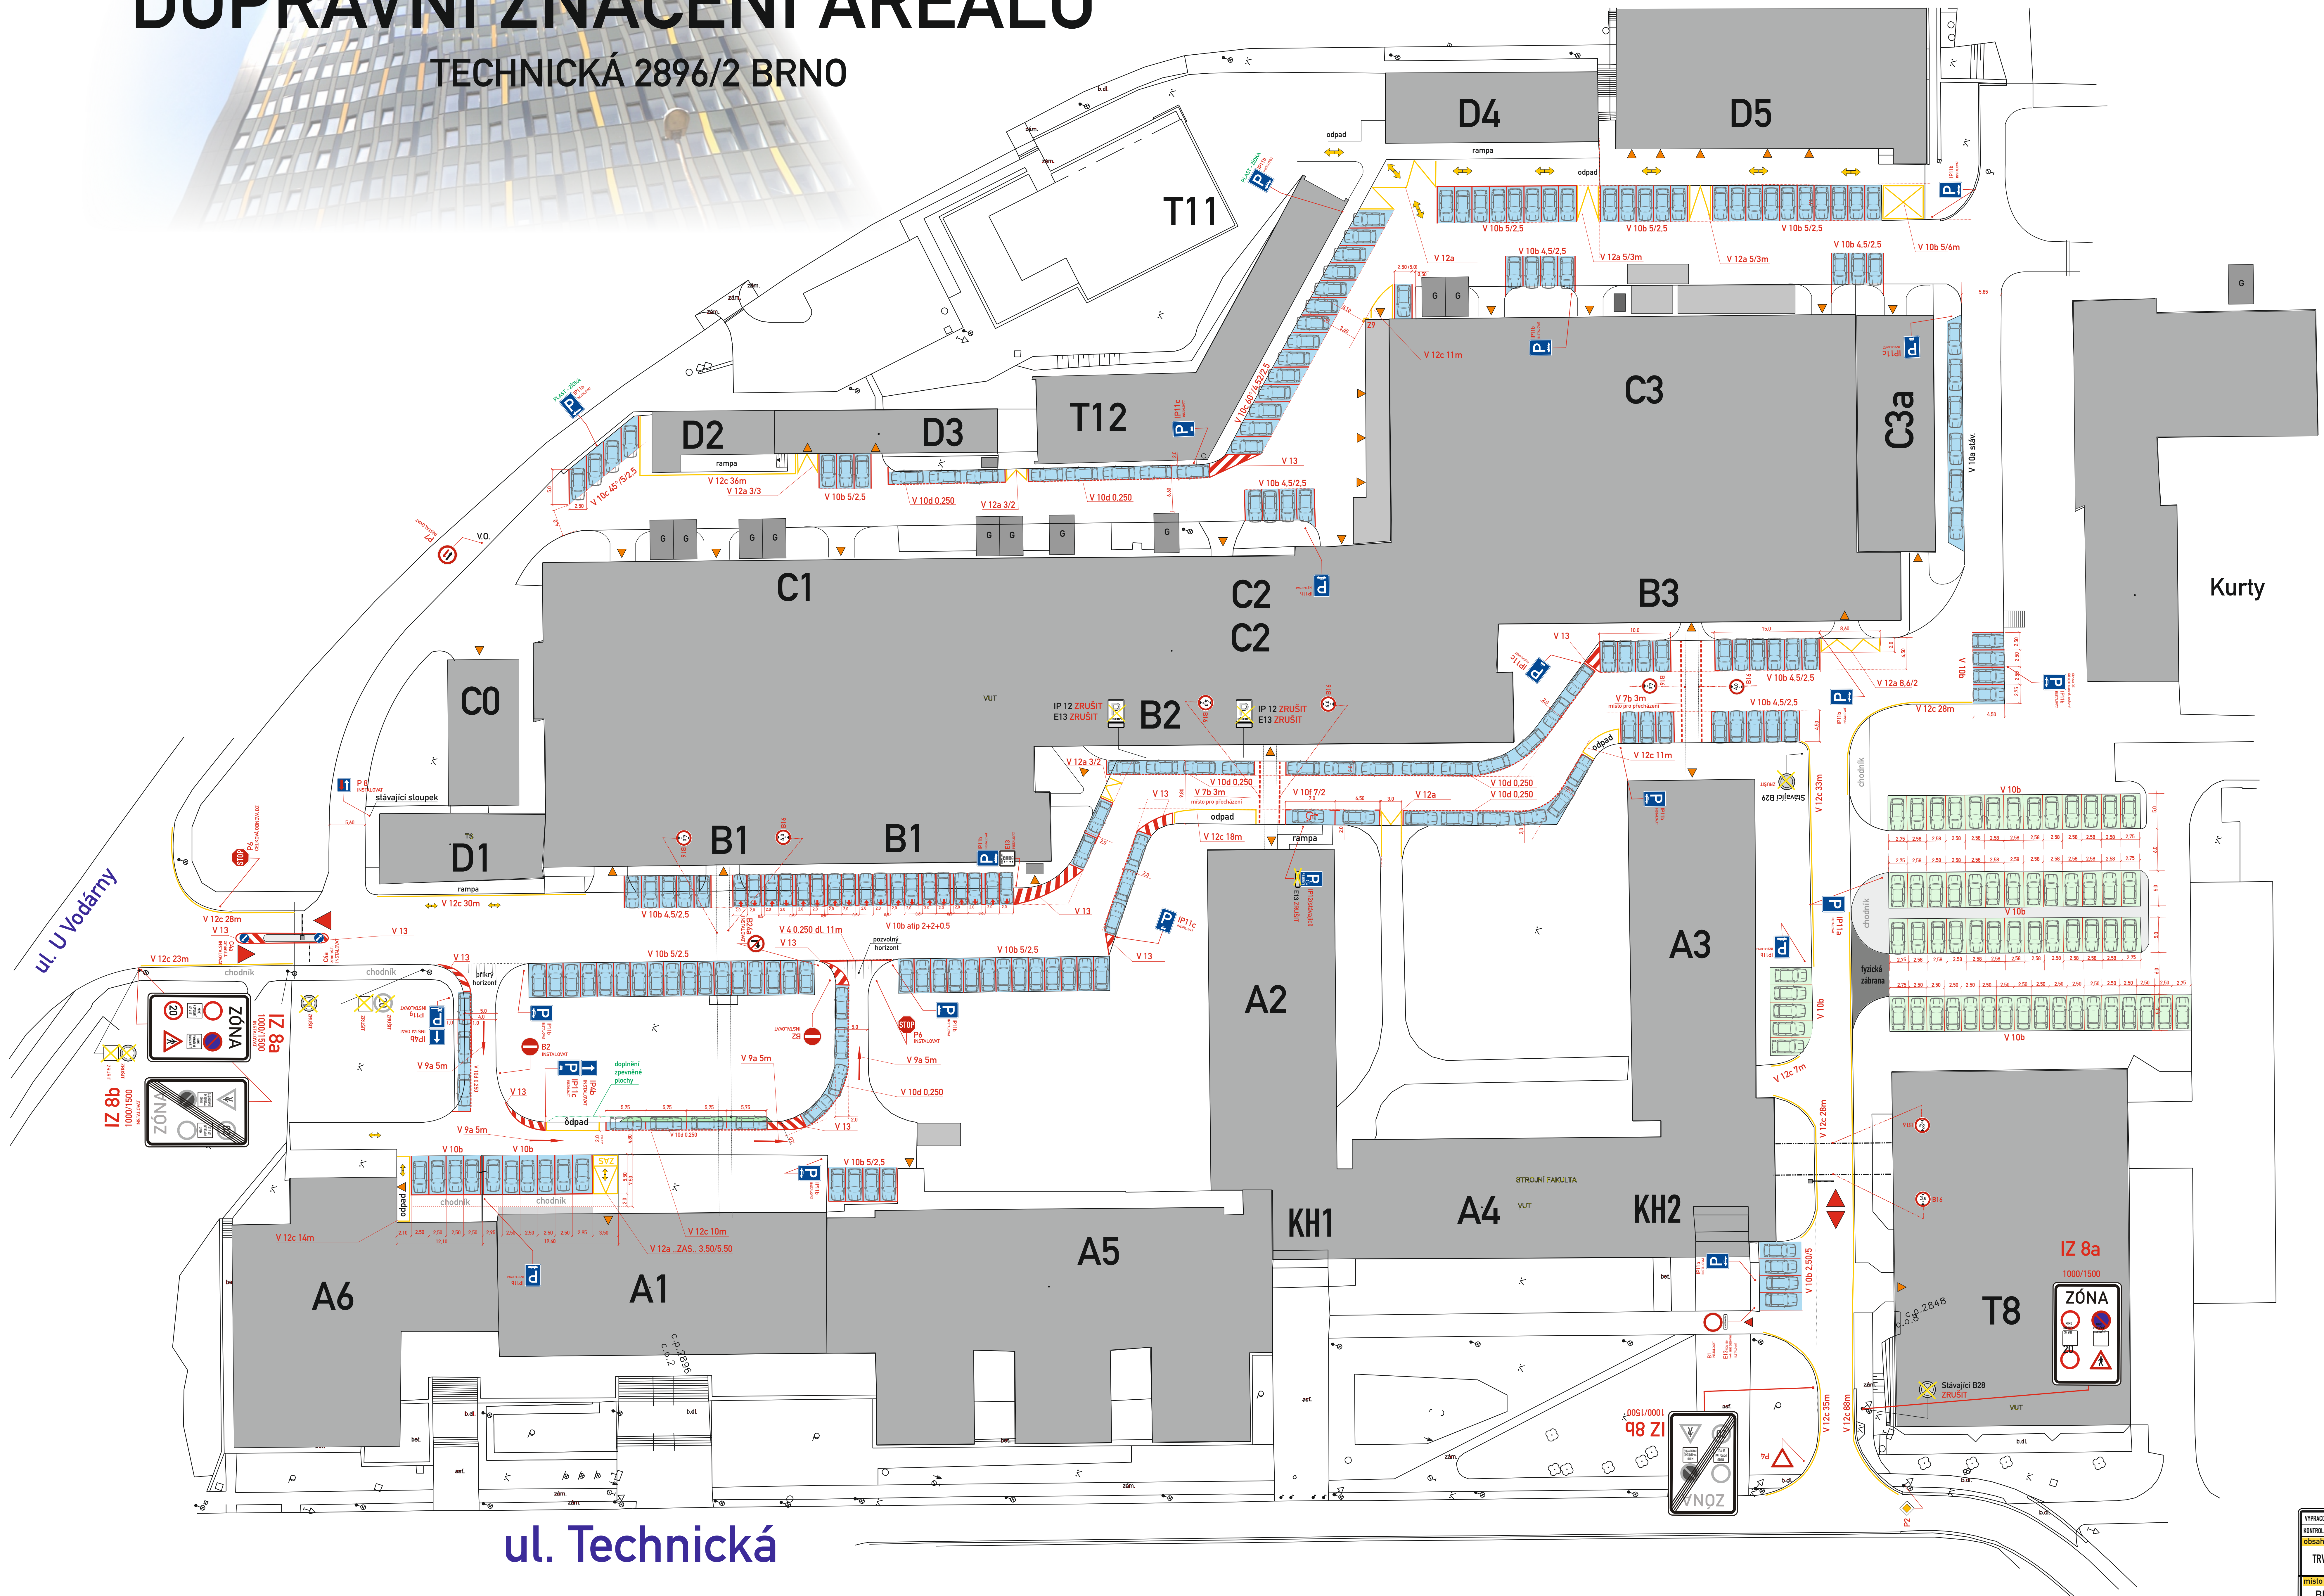

VYSOKÉ UČENÍ TECHNICKÉ V BRNĚ DOPRAVNÍ ZNAČENÍ AREÁLU

TECHNICKÁ 2896/2 BRNO

ul. Technická