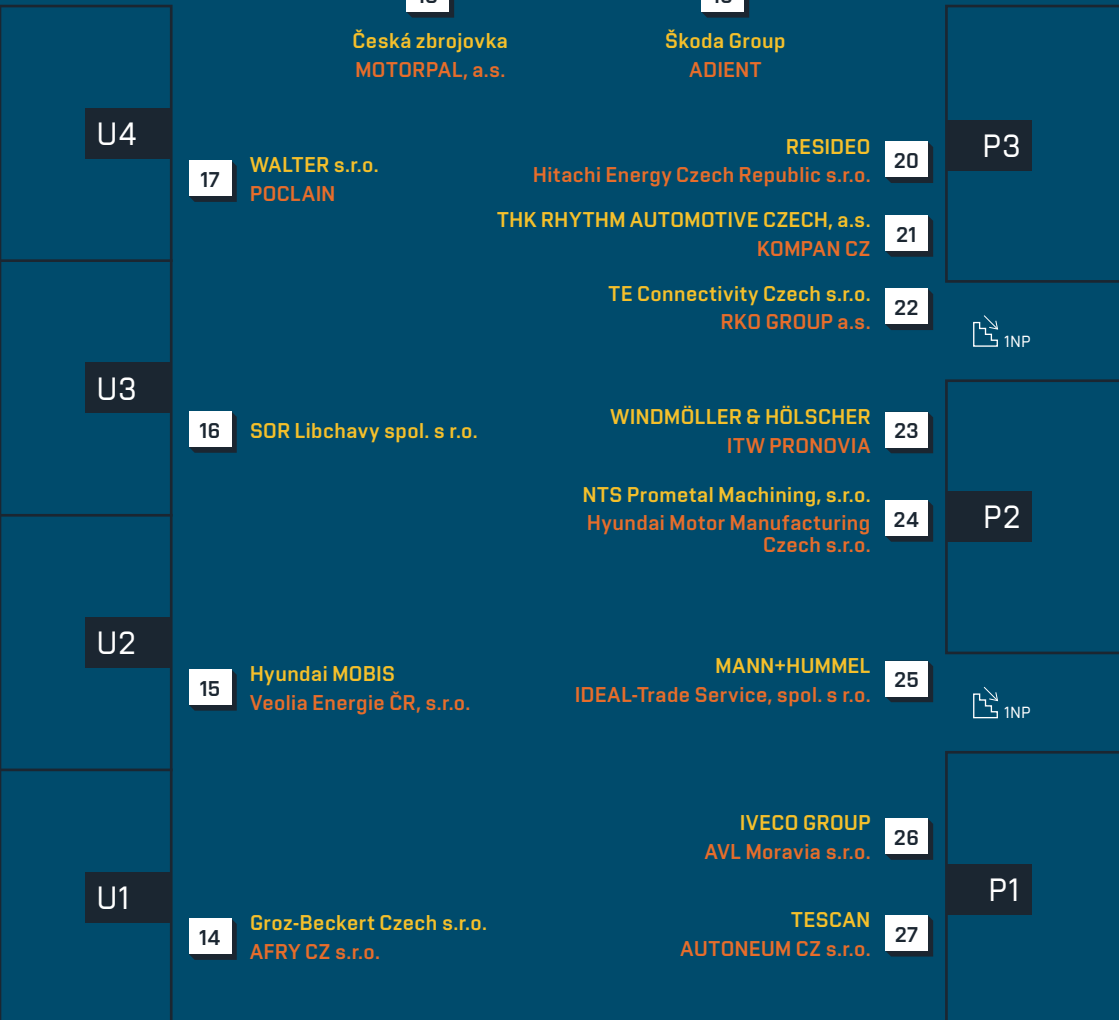

P4

SVS FEM s.r.o. – Ansys
Channel Partner

12

↓
A1
směr menza

PLÁN 2. NP v budově A5

Vchod
z budovy A4

18

Česká zbrojovka
MOTORPAL, a.s.